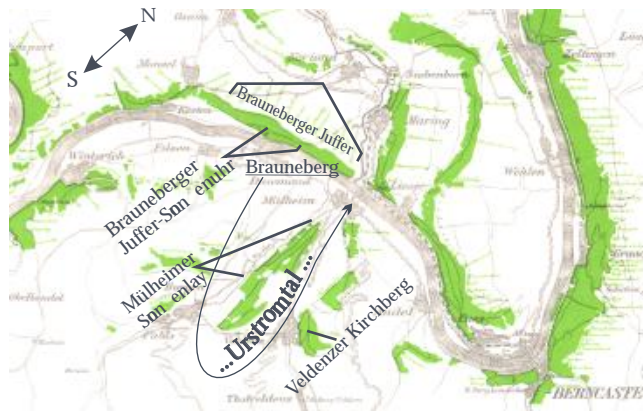

WEIßBURGUNDER vom Schiefer-Terroir: elegant & sehr finessereich

23-07* 2023 Weißburgunder - trocken 14,90
fruchtig und elegant - im Edelstahlfass ausgebaut 19,86 / Liter
23-09* 2023 GAVIUS Weißburgunder - trocken G 24,90
4-6 Monate im Barrique gereift 33,20 / Liter
22-09* 2022 GAVIUS Weißburgunder - trocken S 24,90
4-6 Monate im Barrique gereift 33,20 / Liter

LAGENWEINE - hochwertigen handverlesenen Riesling-Weine mit einem ausgeprägten eigenständigen Charakter. Sie stammen aus unseren Schiefersteillagen hoher Güte. Durch einen kontrolliert niedrigen Ertrag (angefangen beim Rebschnitt) zeigen die Weine auf elegante Weise die unverwechselbaren Charakterzüge der jeweiligen Weinbergslage der Ortschaft.

23-02* 2023 Veldenz Kirchberg - trocken 14,90
19,86 / Liter
22-02* 2022 Veldenz Kirchberg - trocken S 14,90
19,86 / Liter
23-03* 2023 Brauneberger Juffer - trocken 16,90
22,53 / Liter
22-03* 2022 Brauneberger Juffer - trocken 16,90
22,53 / Liter
20-03 2020 Brauneberger Juffer - trocken 92 17,90
22,53 / Liter
23-11* 2023 Mülheimer Sonnenlay - feinherb G 14,90
19,86 / Liter
22-11* 2022 Mülheimer Sonnenlay - feinherb 87 14,90
19,86 / Liter
22-13* 2022 Brauneberger Juffer - feinherb 91 E 17,90
23,86 / Liter
22-22* 2022 Brauneberger Juffer - Kabinett - süß 91 14,90
19,86 / Liter
23-23* 2023 Brauneberger Juffer - Spätlese - süß G 17,90
23,86 / Liter

LAGENWEINE - GOLDKAPSEL - Die außergewöhnlich charakterstarken finessenreichen Weine aus den besten Schiefersteillagen der Mittelmosel erkennt man bei uns an der goldenen Kapsel. Es sind herausragende gehaltvolle Spitzengewächse. Der Hektar-Ertrag dieser Weine liegt in der Regel unter 50hl pro Hektar!

23-32* 2023 Veldenz Kirchberg - ALTE REBEN 21,90
Riesling trocken 29,20 / Liter
22-32* 2022 Veldenz Kirchberg - ALTE REBEN G S 21,90
Riesling trocken 29,20 / Liter
21-32 2021 Veldenz Kirchberg - ALTE REBEN 92 21,90
Riesling trocken 29,20 / Liter
20-32 2020 Veldenz Kirchberg - ALTE REBEN 91+ S 22,90
Riesling trocken 29,20 / Liter
23-04* 2023 Brauneberger Juffer GOLDKAPSEL 23,90
Riesling - trocken 31,86 / Liter
22-04* 2022 Brauneberger Juffer GOLDKAPSEL 93+ 23,90
Riesling - trocken 31,86 / Liter
20-04 2020 Brauneberger Juffer GOLDKAPSEL B 93 24,90
Riesling - trocken 31,86 / Liter

23-14* 2023 Brauneberger Juffer GOLDKAPSEL G 24,90
Riesling - feinherb 31,86 / Liter
21-14 2021 Brauneberger Juffer GOLDKAPSEL B 92 24,90
Riesling - feinherb 31,86 / Liter
22-27* 2022 Kesterner Paulinshofberg ALTE REBEN 31,50
Riesling Auslese - edelsüß 43,33 / Liter
23-25 2023 Brauneberger Juffer-Sonnenuhr (0,50L) 25,90
(NEU) Riesling - Auslese - edelsüß 47,80 / Liter

LAGENWEINE - GOLDKAPSEL - Fortsetzung

23-26 2023 Brauneberger Juffer-Sonnenuhr (0,375L) 95 69,00
Riesling - Beerenauslese - edelsüß 184,00 / Liter

GG = GROBE GEWÄCHSE aus den besten Steillagen der Mittelmosel: Für die "Speerspitze" der trockenen Riesling-Weine aus den besten Schiefersteillagen der Mittelmosel Brauneberger "Juffer" und "Juffer-Sonnenuhr" werden die Reben im Winter sehr stark zurückgeschnitten um die Erträge im Sinne der Qualität extrem klein (unter 35 hl/ha) zu halten. Dadurch erhalten die Weine eine enorme Dichte, Finesse und Fülle, sind sehr langlebig und stehen exemplarisch für das besondere Weinbergs-Terroir. Ihre optimale Trinkreife beginnt nach 2-3 Jahren. Die Weine werden von einer Fachjury blind verkostet, bewertet und bestätigt, bevor sie als "GG" Grosses Gewächs Bernkasteler Ring verkauft werden dürfen.

22-05* 2022 Brauneberger Juffer Riesling - GG 31,90
42,53 / Liter
21-05 2021 Brauneberger Juffer Riesling - GG 92 31,90
42,00 / Liter
20-05 2020 Brauneberger Juffer Riesling - GG S 31,90
Ältere Jahrgänge nur noch auf Anfrage 42,00 / Liter
23-10* 2023 Juffer-Sonnenuhr Riesling - GG 37,90
50,00 / Liter
22-10* 2022 Juffer-Sonnenuhr Riesling - GG 92 93 37,90
50,00 / Liter
21-10 2021 Juffer-Sonnenuhr Riesling - GG 93 37,90
50,00 / Liter
20-10 2020 Juffer-Sonnenuhr Riesling - GG 93 37,90
Ältere Jahrgänge nur noch auf Anfrage 50,00 / Liter
21-04R 2021 Brauneberger Juffer -RESERVE- G 41,50
20-04R 2020 Brauneberger Juffer -RESERVE- 96 B 42,50
Das Beste aus der GG-Lage - mindestens 18 Monate im Fass auf der Hefe gereift! 56,00 / Liter

Sekt & Secco vom Riesling und mehr...